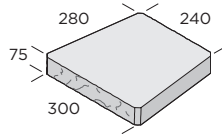

Rubin kan byggas både som fristående mur och som stödmur. Blocket är ihåligt och fylls med grus eller betong beroende på önskad höjd. Välj att avsluta muren tvärt eller använd pelarblocken som ingår i serien. En fristående mur kan byggas upp till 75 cm med hjälp av murlåsen och grusfyllda block och upp till 2,1 m om armering och betongfyllning används. Vid anläggning av stödmurar över 60 cm använd jordarmering och grus som fyllning.

Normalblock

Avslutningsblock stort

Avslutningsblock litet

24 st block för att bilda en hel cirkel (2,31 m i diameter).

Hörnblock

Krönplatta mur

Pelarblock

Krönplatta pelare

Normalblock

Dimension mm	Färg	kg/st	st/m ²	st/pall	Produktnummer
240x300/240x150	Naturgrå	16,5	24,7	60	9752-301000
240x300/240x150	Antracit	16,5	24,7	60	9752-301007
Murlås	Grön			50 st/fp	3412-210600

Fortsättning nästa sida.