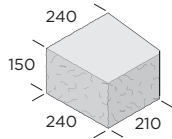

PRODUKTBLAD

Rubin

Rubin är en dubbelsidig mur med en knäckt naturstenlik yta. Med Rubin finns möjlighet att bygga både låga och höga men också svängda trädgårdsmurar som blir fantastiska blickfång i trädgården. Låt t ex Rubin bilda en skyddande vägg för uteplatsen och få en vacker mursida åt båda håll.

Rubin kan byggas både som fristående mur och som stödmur. Blocket är ihåligt och fylls med grus eller betong beroende på önskad höjd. Välj att avsluta muren tvärt eller använd pelarblocken som ingår i serien. En fristående mur kan byggas upp till 75 cm med hjälp av murlåsen och grusfyllda block och upp till 2,1 m om armering och betongfyllning används. Vid anläggning av stödmurar över 60 cm använd jordarmering och grus som fyllning.

Normalblock

Avslutningsblock stort

Avslutningsblock litet

24 st block för att bilda en hel cirkel (2,31 m i diameter).

Hörnblock

Krönplatta mur

Pelarblock

Krönplatta pelare

Hörnblock

Dimension mm	Färg	kg/st	st/pall	Produktnummer
240x360x150	Naturgrå	28,6	32	9752-360200
240x360x150	Antracit	28,6	32	9752-360207

Krönplatta - Mur

Dimension mm	Färg	kg/st	st/m ²	st/pall	Produktnummer
280x300/240x75	Naturgrå	13,8	3,7	60	9752-301100
280x300/240x75	Antracit	13,8	3,7	60	9752-301107