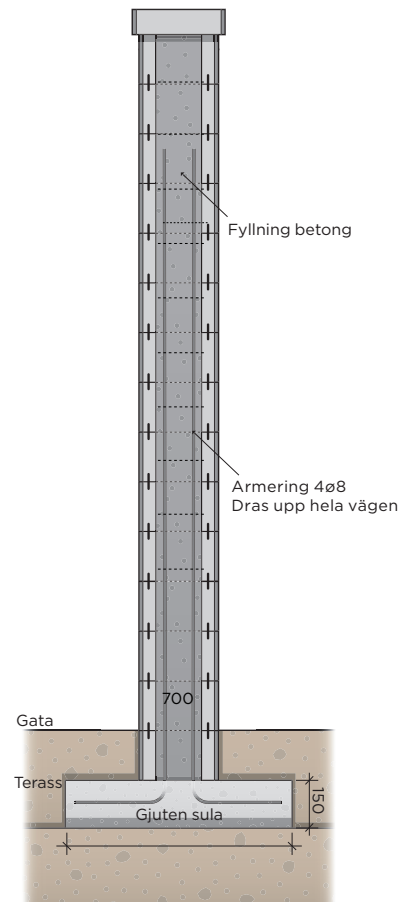

Rubin kan byggas både som fristående mur och som stödmur. Blocket är ihåligt och fylls med grus eller betong beroende på önskad höjd. Välj att avsluta muren tvärt eller använd pelarblocken som ingår i serien. En fristående mur kan byggas upp till 75 cm med hjälp av murlåsen och grusfyllda block och upp till 2,1 m om armering och betongfyllning används. Vid anläggning av stödmurar över 60 cm använd jordarmering och grus som fyllning.

Normalblock

Avslutningsblock stort

Avslutningsblock litet

24 st block för att bilda en hel cirkel (2,31 m i diameter).

Hörnblock

Krönplatta mur

Pelarblock

Krönplatta pelare

Murlås

Det ihåliga Rubinblocket fylls med grus eller betong beroende på önskad höjd. Murlåsen fixerar muren i sidled och håller blocken på plats.

Fortsättning nästa sida.

S:T ERIKS

SVERIGES STEN- OCH BETONGLEVERANTÖR

PRODUKTBLAD

Mur med Rubin. Höjd = 4 block

Mur med Rubin. Höjd = 5 block

Mur med Rubin. Höjd = 7 block

Mur med Rubin. Höjd = 11 block

Mur med Rubin. Höjd = 14 block

Mur med Rubin. Höjd = Max 15 block