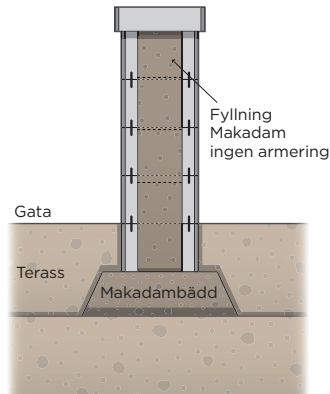

PRODUKTBLAD

Rubin

Rubin är en dubbelsidig mur med en knäckt naturstenlik yta. Med Rubin finns möjlighet att bygga både låga och höga men också svängda trädgårdsmurar som blir fantastiska blickfång i trädgården. Låt t ex Rubin bilda en skyddande vägg för uteplatsen och få en vacker mursida åt båda håll.

Rubin kan byggas både som fristående mur och som stödmur. Blocket är ihåligt och fylls med grus eller betong beroende på önskad höjd. Välj att avsluta muren tvärt eller använd pelarblocken som ingår i serien. En fristående mur kan byggas upp till 75 cm med hjälp av murlåsen och grusfyllda block och upp till 2,1 m om armering och betongfyllning används. Vid anläggning av stödmurar över 60 cm använd jordarmering och grus som fyllning.

Murlås

Det ihåliga Rubinblocket fylls med grus eller betong beroende på önskad höjd. Murlåsen fixerar muren i sidled och håller blocken på plats.

Fortsättning nästa sida.

S:T ERIKS

SVERIGES STEN- OCH BETONGLEVERANTÖR

PRODUKTBLAD

Mur med Rubin. Höjd = 4 block

Mur med Rubin. Höjd = 5 block

Mur med Rubin. Höjd = 7 block

Mur med Rubin. Höjd = 11 block

Mur med Rubin. Höjd = 14 block

Mur med Rubin. Höjd = Max 15 block