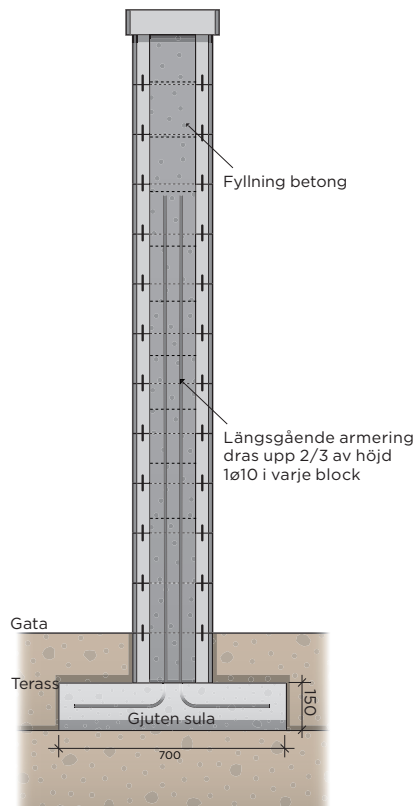

Rubin kan byggas både som fristående mur och som stödmur. Blocket är ihåligt och fylls med grus eller betong beroende på önskad höjd. Välj att avsluta muren tvärt eller använd pelarblocken som ingår i serien. En fristående mur kan byggas upp till 75 cm med hjälp av murlåsen och grusfyllda block och upp till 2,1 m om armering och betongfyllning används. Vid anläggning av stödmurar över 60 cm använd jordarmering och grus som fyllning.

Murlås

Det ihåliga Rubinblocket fylls med grus eller betong beroende på önskad höjd. Murlåsen fixerar muren i sidled och håller blocken på plats.

Fortsättning nästa sida.

S:T ERIKS

SVERIGES STEN- OCH BETONGLEVERANTÖR

PRODUKTBLAD

Mur med Rubin. Höjd = 4 block

Mur med Rubin. Höjd = 5 block

Mur med Rubin. Höjd = 7 block

Mur med Rubin. Höjd = 11 block

Mur med Rubin. Höjd = 14 block

Mur med Rubin. Höjd = Max 15 block