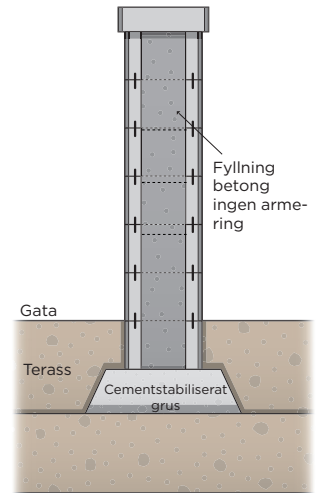

Rubin kan byggas både som fristående mur och som stödmur. Blocket är ihåligt och fylls med grus eller betong beroende på önskad höjd. Välj att avsluta muren tvärt eller använd pelarblocken som ingår i serien. En fristående mur kan byggas upp till 75 cm med hjälp av murlåsen och grusfyllda block och upp till 2,1 m om armering och betongfyllning används. Vid anläggning av stödmurar över 60 cm använd jordarmering och grus som fyllning.

Murlås

Det ihåliga Rubinblocket fylls med grus eller betong beroende på önskad höjd. Murlåsen fixerar muren i sidled och håller blocken på plats.

Fortsättning nästa sida.

S:T ERIKS

SVERIGES STEN- OCH BETONGLEVERANTÖR

PRODUKTBLAD

Mur med Rubin. Höjd = 4 block

Mur med Rubin. Höjd = 5 block

Mur med Rubin. Höjd = 7 block

Mur med Rubin. Höjd = 11 block

Mur med Rubin. Höjd = 14 block

Mur med Rubin. Höjd = Max 15 block