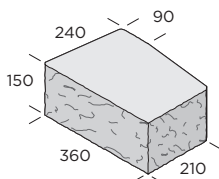

Rubin kan byggas både som fristående mur och som stödmur. Blocket är ihåligt och fylls med grus eller betong beroende på önskad höjd. Välj att avsluta muren tvärt eller använd pelarblocken som ingår i serien. En fristående mur kan byggas upp till 75 cm med hjälp av murlåsen och grusfyllda block och upp till 2,1 m om armering och betongfyllning används. Vid anläggning av stödmurar över 60 cm använd jordarmering och grus som fyllning.

Normalblock

Avslutningsblock stort

Avslutningsblock litet

24 st block för att bilda en hel cirkel (2,31 m i diameter).

Hörnblock

Krönplatta mur

Pelarblock

Krönplatta pelare

Normalblock

Dimension mm	Färg	kg/st	st/m ²	st/pall	Produktnummer
240x300/240x150	Naturgrå	16,5	24,7	60	9752-301000
240x300/240x150	Antracit	16,5	24,7	60	9752-301007
Murlås	Grön			50 st/fp	3412-210600

Fortsättning nästa sida.

**S.T. ERIKS**

SVERIGES STEN- OCH BETONGLEVERANTÖR

PRODUKTBLAD

Avslutningsblock, stort och litet

Dimension mm	Färg	kg/st	Produktnummer
210/240x240x150	Naturgrå	20,1	9752-240100
210/240x240x150	Antracit	20,1	9752-240107
90/120x240x150	Naturgrå	8,5	9752-120100
90/120x240x150	Antracit	8,5	9752-120107