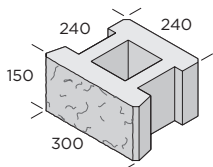

PRODUKTBLAD

Rubin

Rubin är en dubbelsidig mur med en knäckt naturstenlik yta. Med Rubin finns möjlighet att bygga både låga och höga men också svängda trädgårdsmurar som blir fantastiska blickfång i trädgården. Låt t ex Rubin bilda en skyddande vägg för uteplatsen och få en vacker mursida åt båda håll.

Rubin kan byggas både som fristående mur och som stödmur. Blocket är ihåligt och fylls med grus eller betong beroende på önskad höjd. Välj att avsluta muren tvärt eller använd pelarblocken som ingår i serien. En fristående mur kan byggas upp till 75 cm med hjälp av murlåsen och grusfyllda block och upp till 2,1 m om armering och betongfyllning används. Vid anläggning av stödmurar över 60 cm använd jordarmering och grus som fyllning.

Normalblock

Avslutningsblock stort

Avslutningsblock litet

24 st block för att bilda en hel cirkel (2,31 m i diameter).

Hörnblock

Krönplatta mur

Pelarblock

Krönplatta pelare

**S.T. ERIKS**

SVERIGES STEN- OCH BETONGLEVERANTÖR

PRODUKTBLAD

Avslutningsblock, stort och litet

Dimension mm	Färg	kg/st	Produktnummer
210/240x240x150	Naturgrå	20,1	9752-240100
210/240x240x150	Antracit	20,1	9752-240107
90/120x240x150	Naturgrå	8,5	9752-120100
90/120x240x150	Antracit	8,5	9752-120107