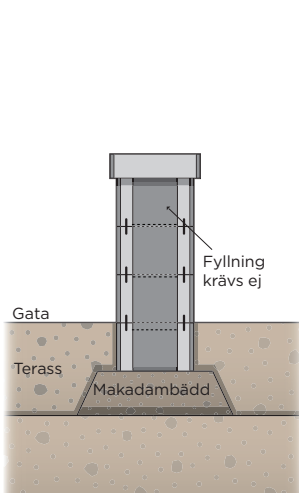

Murlås

Det ihåliga Rubinblocket fylls med grus eller betong beroende på önskad höjd. Murlåsen fixerar muren i sidled och håller blocken på plats.

Fortsättning nästa sida.

S:T ERIKS

SVERIGES STEN- OCH BETONGLEVERANTÖR

PRODUKTBLAD

Mur med Rubin. Höjd = 4 block

Mur med Rubin. Höjd = 5 block

Mur med Rubin. Höjd = 7 block

Mur med Rubin. Höjd = 11 block

Mur med Rubin. Höjd = 14 block

Mur med Rubin. Höjd = Max 15 block