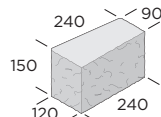

PRODUKTBLAD

Rubin

Rubin är en dubbelsidig mur med en knäckt naturstenlik yta. Med Rubin finns möjlighet att bygga både låga och höga men också svängda trädgårdsmurar som blir fantastiska blickfång i trädgården. Låt t ex Rubin bilda en skyddande vägg för uteplatsen och få en vacker mursida åt båda håll.

Rubin kan byggas både som fristående mur och som stödmur. Blocket är ihåligt och fylls med grus eller betong beroende på önskad höjd. Välj att avsluta muren tvärt eller använd pelarblocken som ingår i serien. En fristående mur kan byggas upp till 75 cm med hjälp av murlåsen och grusfyllda block och upp till 2,1 m om armering och betongfyllning används. Vid anläggning av stödmurar över 60 cm använd jordarmering och grus som fyllning.

Normalblock

Avslutningsblock stort

Avslutningsblock litet

24 st block för att bilda en hel cirkel (2,31 m i diameter).

Hörnblock

Krönplatta mur

Pelarblock

Krönplatta pelare

Hörnblock

Dimension mm	Färg	kg/st	st/pall	Produktnummer
240x360x150	Naturgrå	28,6	32	9752-360200
240x360x150	Antracit	28,6	32	9752-360207

Krönplatta - Mur

Dimension mm	Färg	kg/st	st/m ²	st/pall	Produktnummer
280x300/240x75	Naturgrå	13,8	3,7	60	9752-301100
280x300/240x75	Antracit	13,8	3,7	60	9752-301107