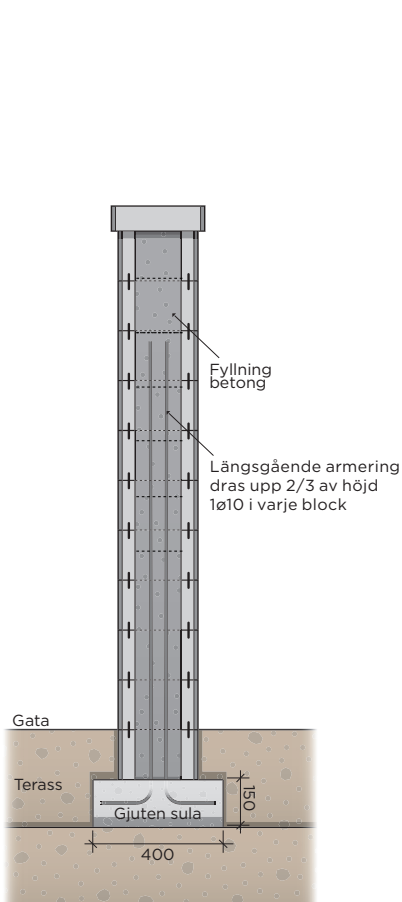

Rubin kan byggas både som fristående mur och som stödmur. Blocket är ihåligt och fylls med grus eller betong beroende på önskad höjd. Välj att avsluta muren tvärt eller använd pelarblocken som ingår i serien. En fristående mur kan byggas upp till 75 cm med hjälp av murlåsen och grusfyllda block och upp till 2,1 m om armering och betongfyllning används. Vid anläggning av stödmurar över 60 cm använd jordarmering och grus som fyllning.

Normalblock

Avslutningsblock stort

Avslutningsblock litet

24 st block för att bilda en hel cirkel (2,31 m i diameter).

Hörnblock

Krönplatta mur

Pelarblock

Krönplatta pelare

Murlås

Det ihåliga Rubinblocket fylls med grus eller betong beroende på önskad höjd. Murlåsen fixerar muren i sidled och håller blocken på plats.

Fortsättning nästa sida.

S:T ERIKS

SVERIGES STEN- OCH BETONGLEVERANTÖR

PRODUKTBLAD

Mur med Rubin. Höjd = 4 block

Mur med Rubin. Höjd = 5 block

Mur med Rubin. Höjd = 7 block

Mur med Rubin. Höjd = 11 block

Mur med Rubin. Höjd = 14 block

Mur med Rubin. Höjd = Max 15 block